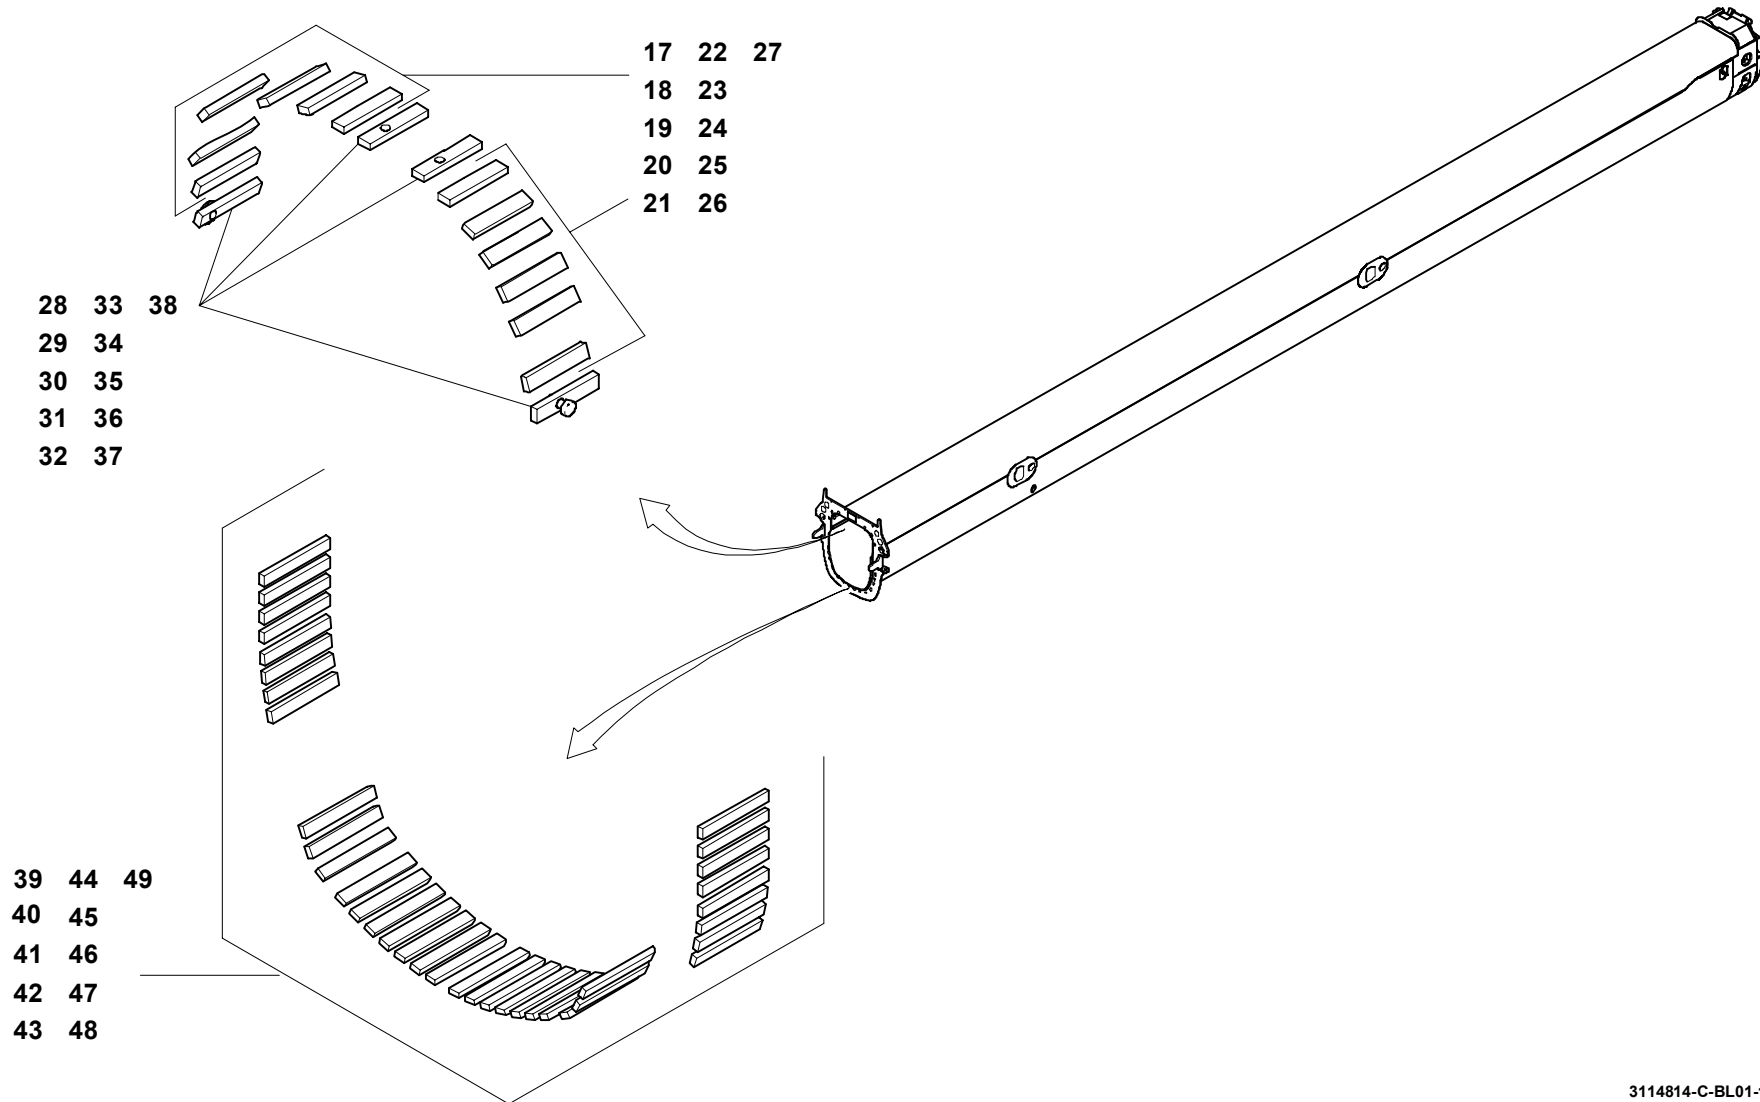

GROVE

EINBAUTEILE TELESKOPTEIL 4
MOUNTING PARTS TELESCOPE SECTION 4

BILDТАFEL
PICTORIAL DISPLAY

GMK 4080

12.05

3114814-ETL C

1/2

G 506

EINBAUTEILE TELESKOPTEIL 4
MOUNTING PARTS TELESCOPE SECTION 4

BILDTAFFEL
PICTORIAL DISPLAY

GMK 4080

12.05

3114814-ETL C

2/2

G 506